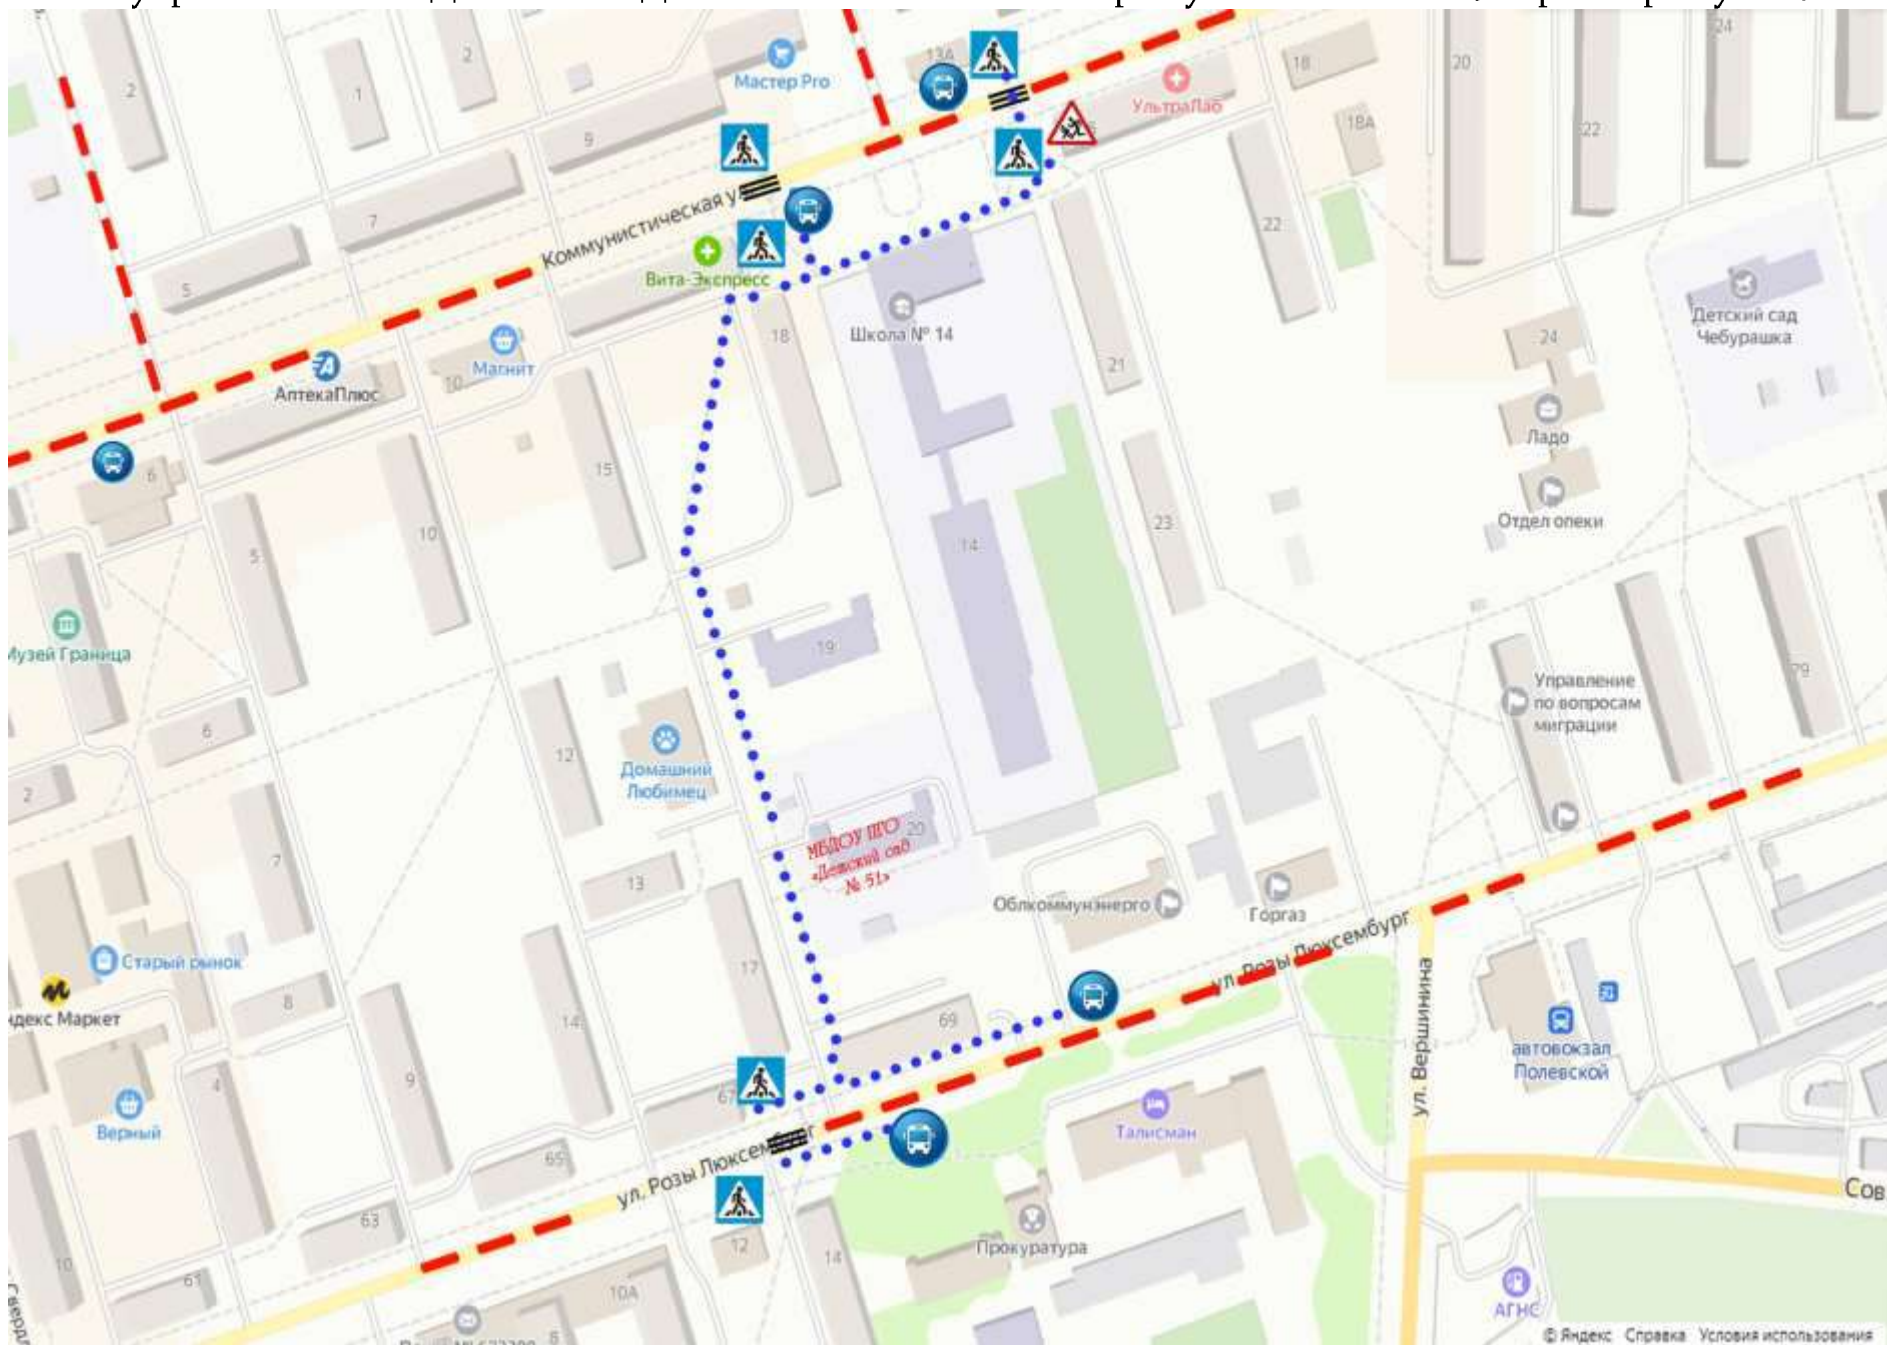

Схема безопасного маршрута движения от остановок общественного транспорта до образовательного учреждения МБДОУ ПГО «Детский сад № 51» по адресу: в. Полевской, мкр. Черемушки, 20

## Условные обозначения:

Символ условного обозначения	Расшифровка условного обозначения
	Пути движения транспорта (дорога)
	Пути безопасного движения пешеходов от остановок общественного транспорта до образовательного учреждения
	Светофор (регулируемый перекресток)
	Остановка общественного транспорта
	Осторожно, дети!
	Пешеходный переход

Муниципальное бюджетное дошкольное образовательное учреждение Полевского городского округа «**Детский сад № 51**», реализующее основную образовательную программу в группах общеразвивающей направленности, находится по адресу: г. Полевской, мкр. Черемушки, 20.

### **Остановки общественного транспорта:**

«**Площадь Победы**» - при движении по улице Коммунистическая;

«**Облкоммуэнерго**» и «**Прокуратура**» - при движении по улице Розы Люксембург.