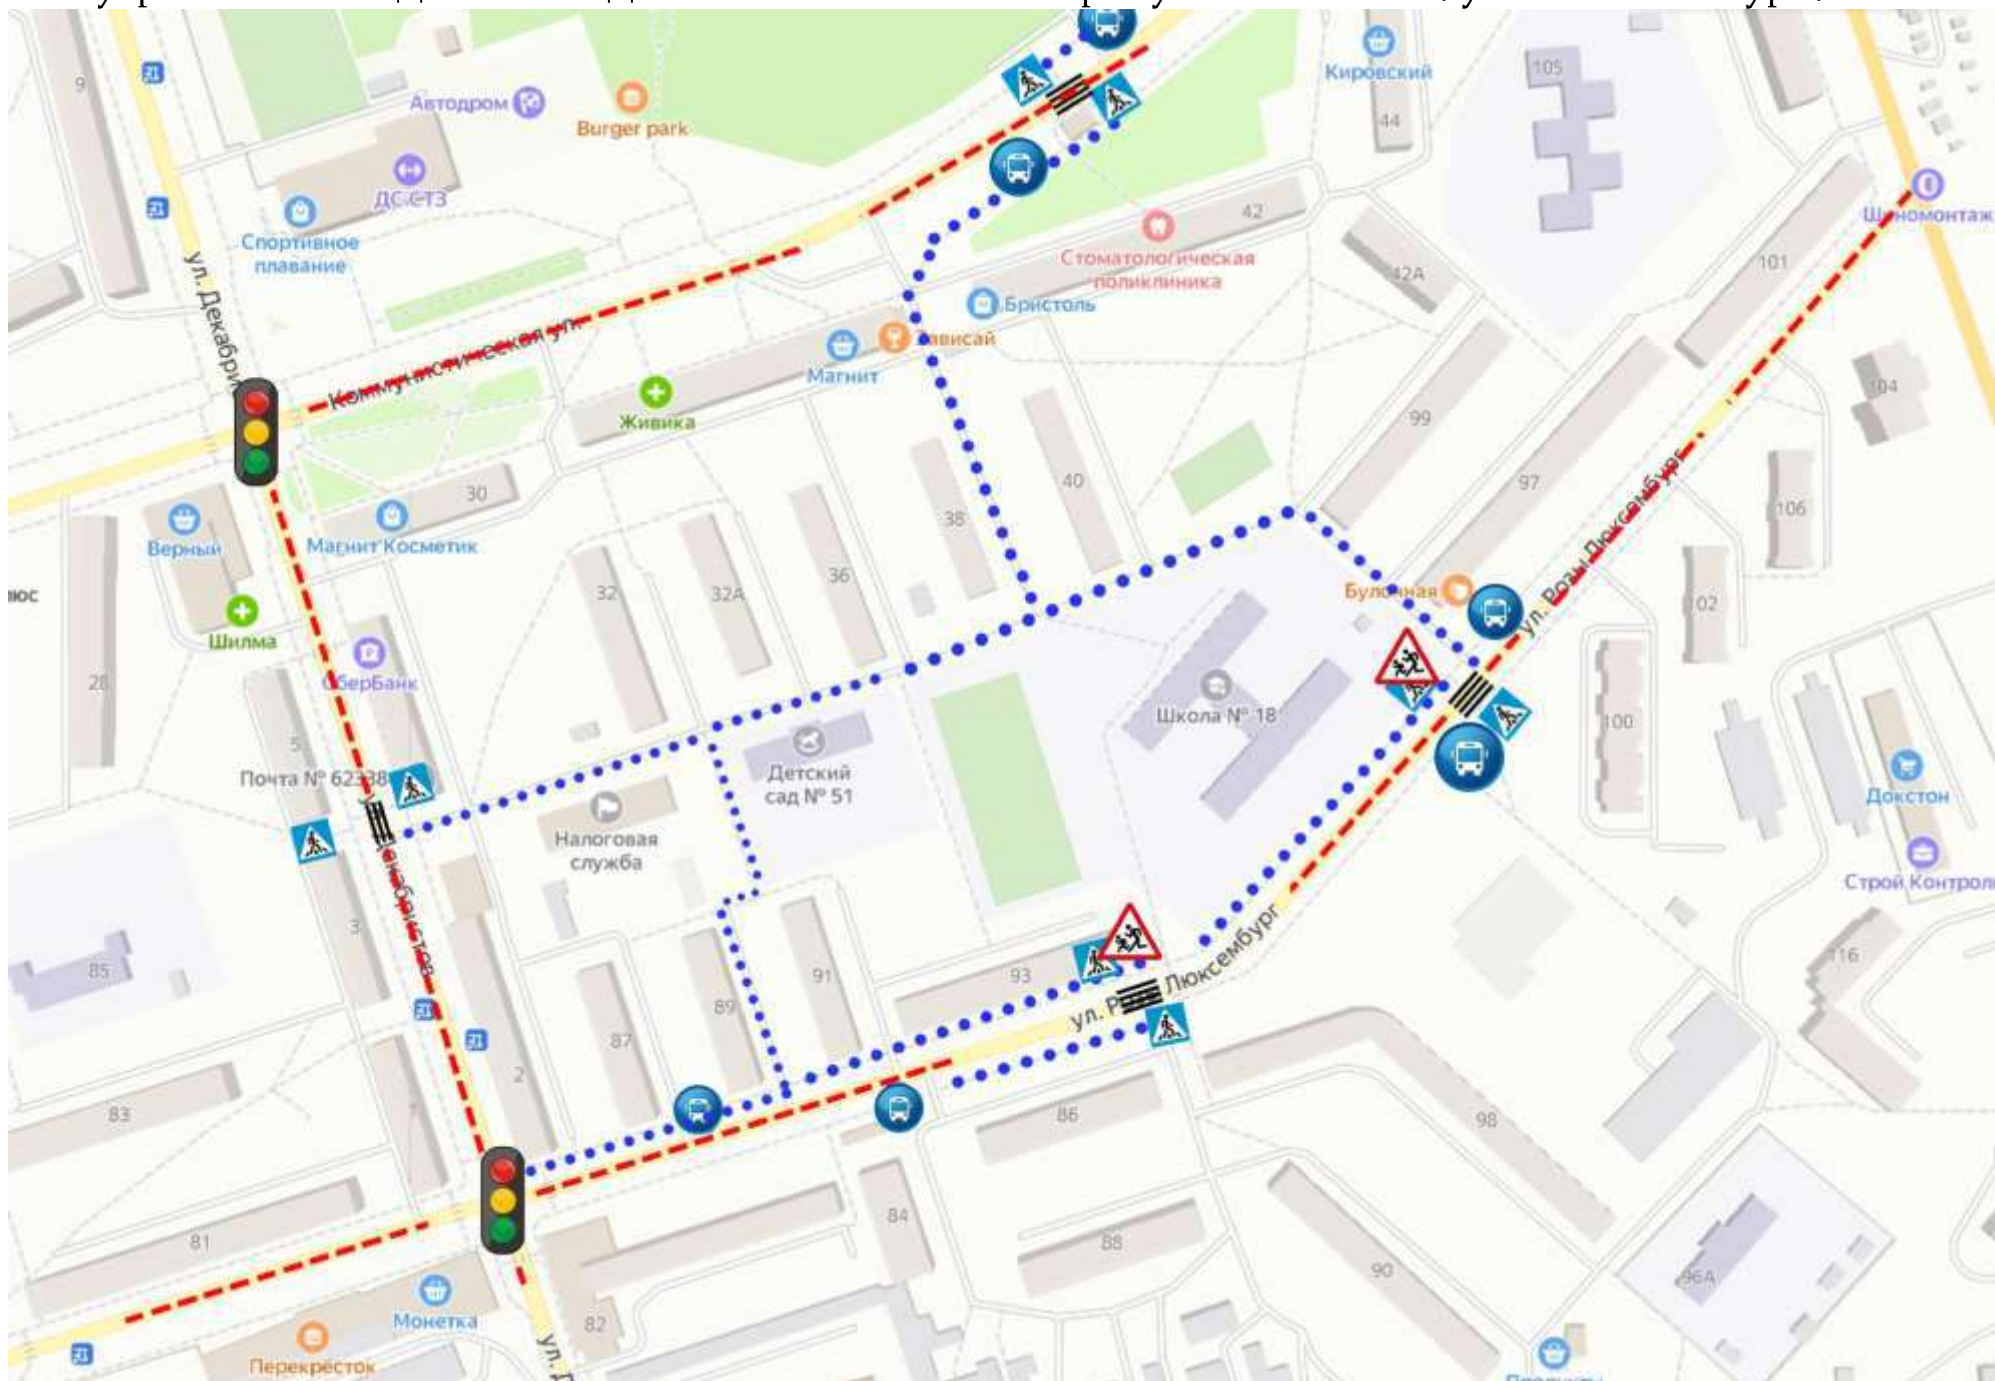

Схема безопасного маршрута движения от остановок общественного транспорта до образовательного учреждения МБДОУ ПГО «Детский сад № 51» по адресу: в. Полевской, ул. Р. Люксембург, 91а

## Условные обозначения:

Символ условного обозначения	Расшифровка условного обозначения
	Пути движения транспорта (дорога)
	Пути безопасного движения пешеходов от остановок общественного транспорта до образовательного учреждения
	Светофор (регулируемый перекресток)
	Остановка общественного транспорта
	Осторожно, дети!
	Пешеходный переход

Муниципальное бюджетное дошкольное образовательное учреждение Полевского городского округа «**Детский сад № 51**», реализующее основную образовательную программу в группах общеразвивающей направленности, находится по адресу: г. Полевской, ул. Р. Люксембург, 91А.

### **Остановки общественного транспорта:**

«**Парковая**» - при движении по улице Коммунистическая;

«**магазин Энергия**» и «**18 школа**» - при движении по улице Розы Люксембург.